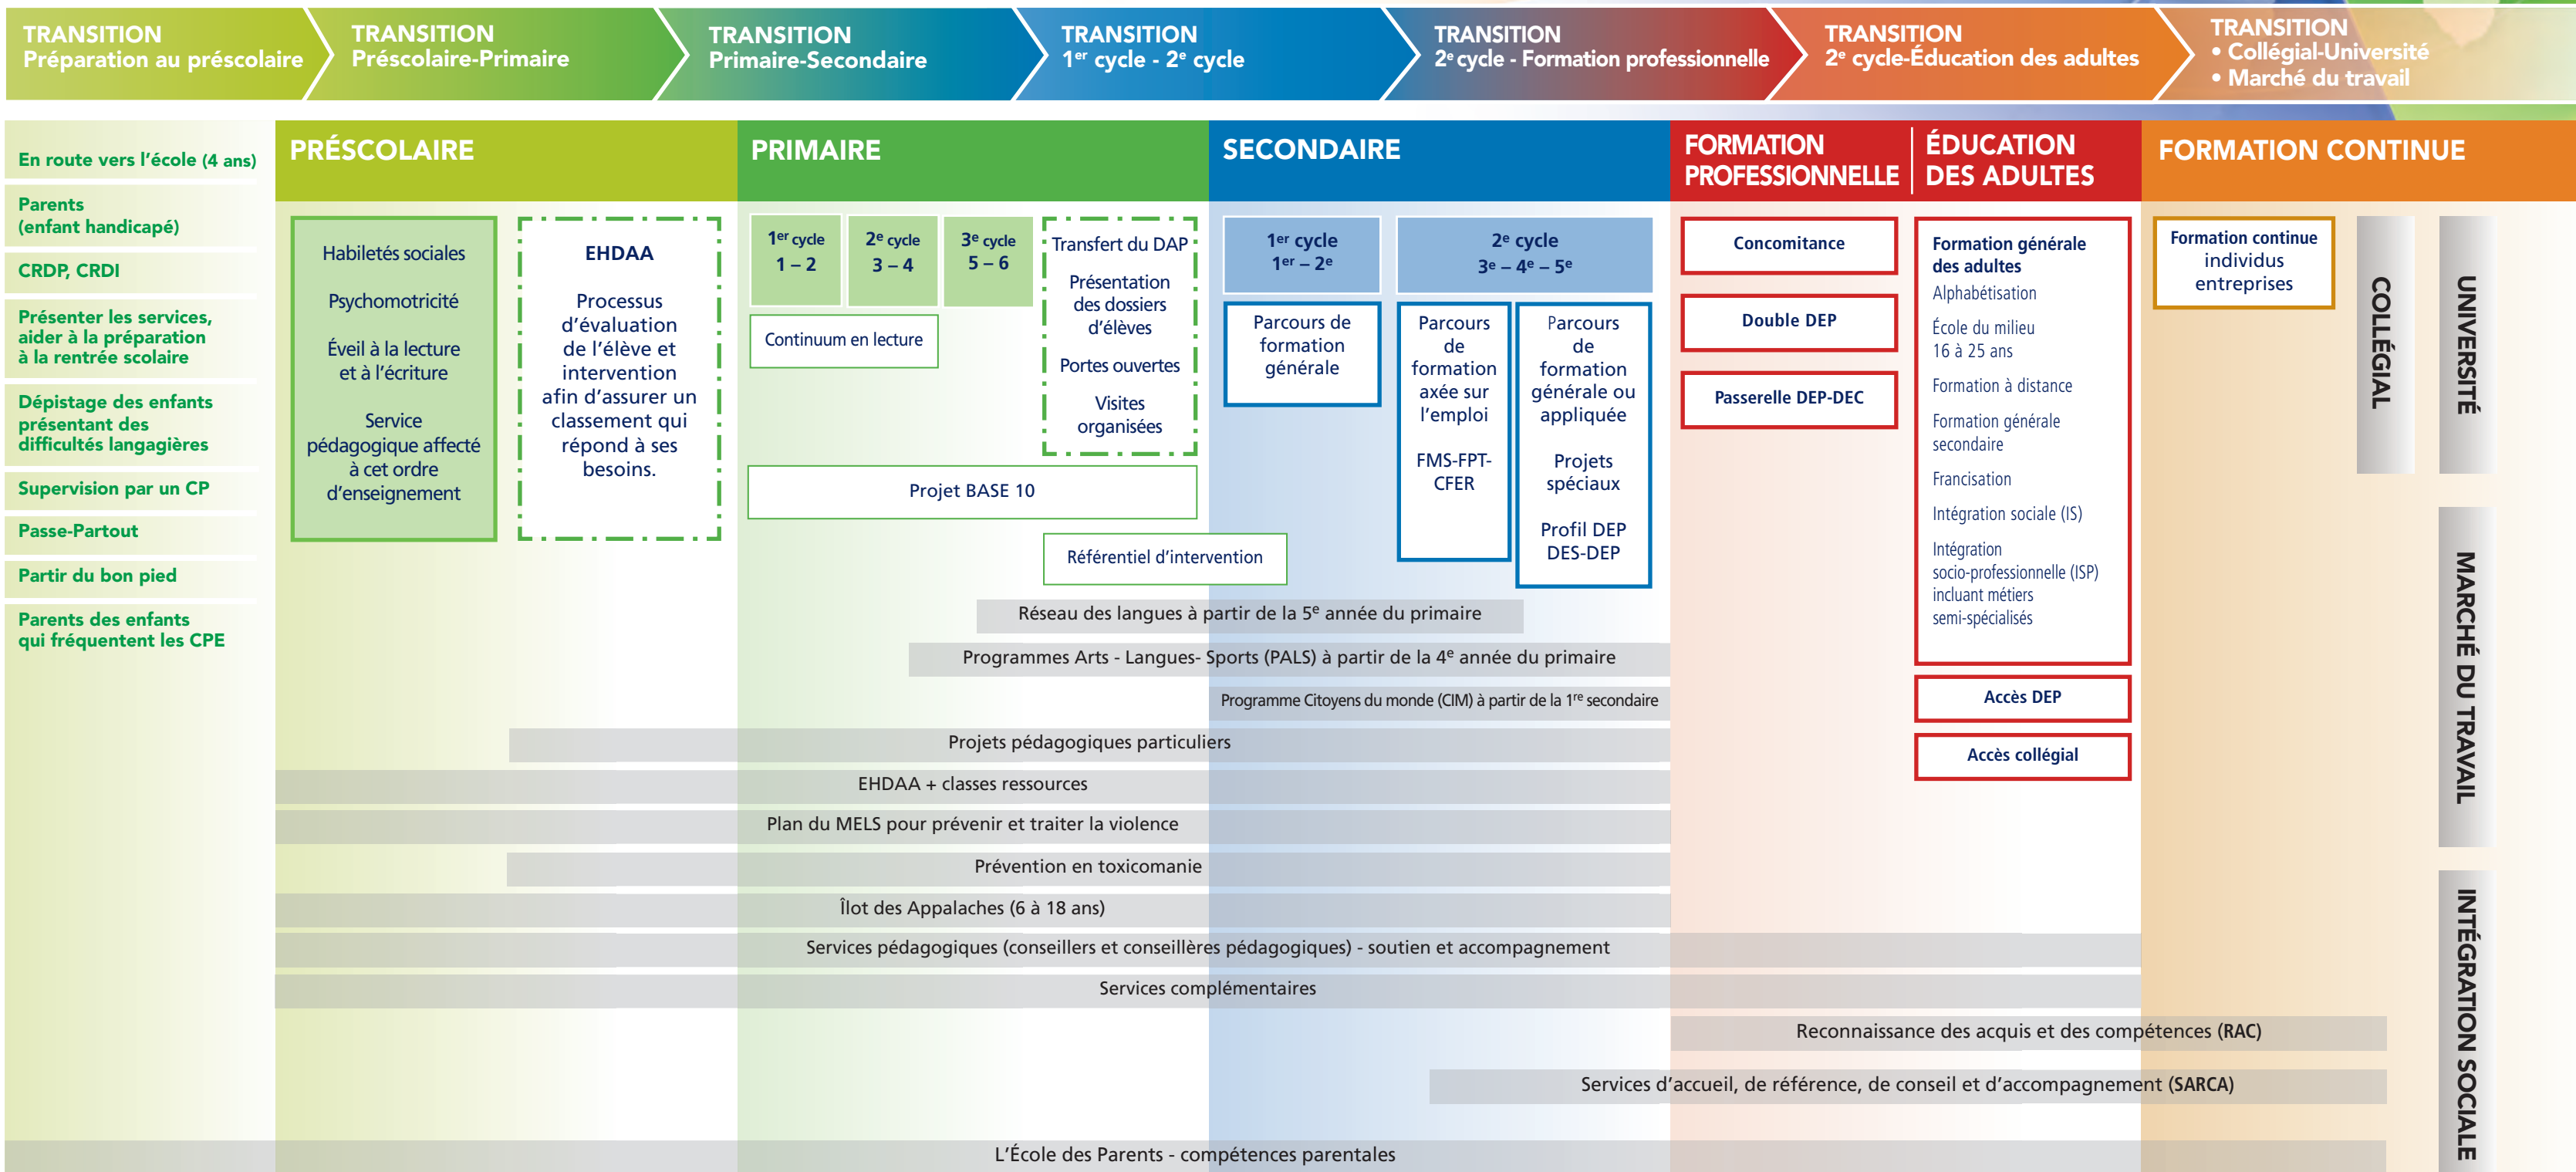

Continuum de services de la CSDN

CERTIFICATS ET DIPLOMES

ACRONYMES

Adulte : Avoir 16 ans au 30 juin de l'année précédente
AEP : Attestation d'études professionnelles
ASP : Attestation de spécialisation professionnelle
CFER : Centre de formation en entreprise et récupération (avoir 15 ans - pas de consolidation d'acquis du primaire et du secondaire)

CFMS : Certificat de formation à un métier semi-spécialisé (avoir réussi les matières de la formation pratique)
CFPT : Certificat de formation préparatoire au travail (avoir réussi la matière « Insertion professionnelle »)
CIM : Programme exclusif offert à la Commission scolaire des Navigateurs
CPE : Centre de la petite enfance

CRDI : Centre de ressources en déficience intellectuelle
CRDP : Centre de ressources en déficience physique
CP : Conseiller pédagogique
CSDN : Commission scolaire des Navigateurs
DEP : Diplôme d'études professionnelles
DES : Diplôme d'études secondaires
EA : Éducation des adultes